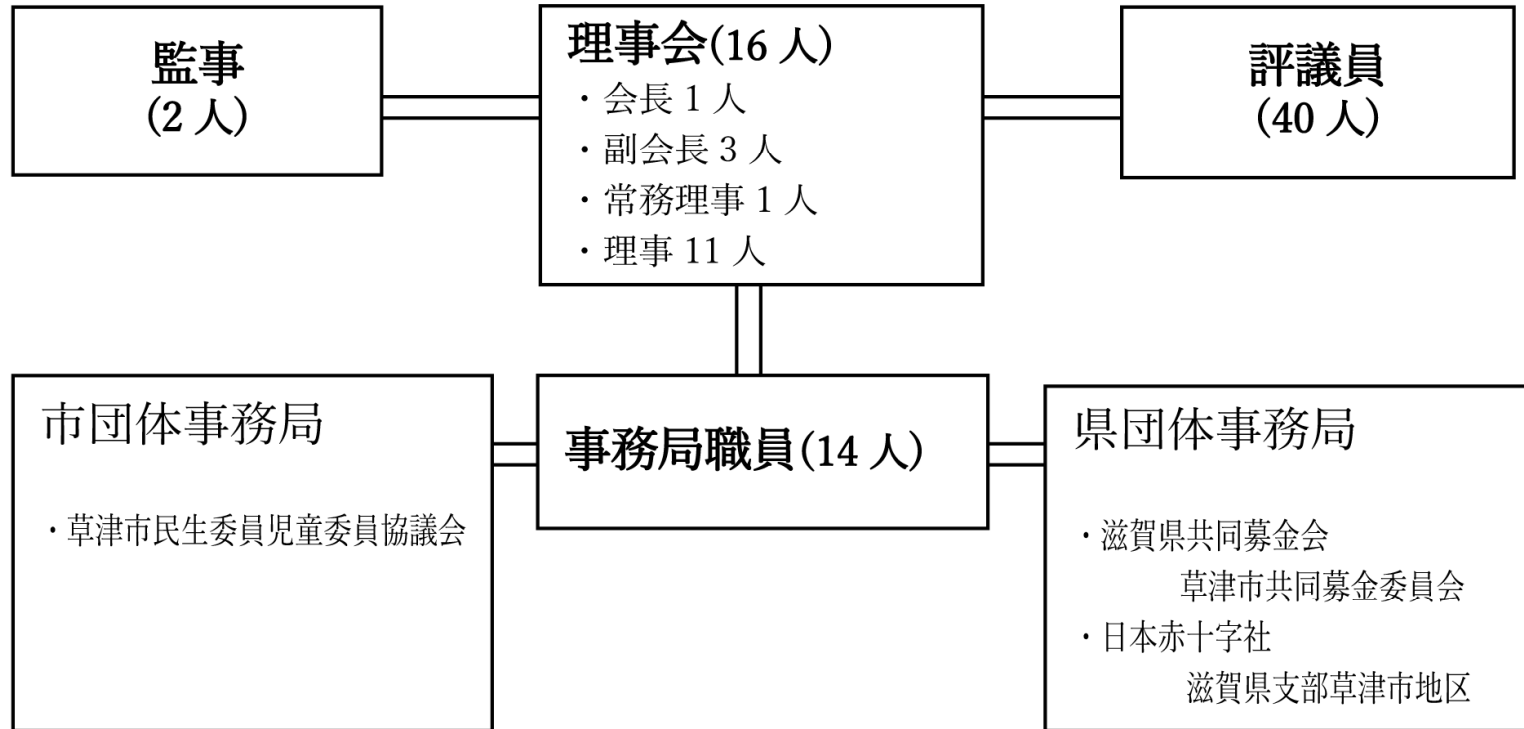

社会福祉法人草津市社会福祉協議会組織図

社協構成団体

草津市学区・区社会福祉協議会会長会
 草津市まちづくり協議会連合会
 草津市民生委員児童委員協議会
 草津市ボランティア連絡協議会
 草津市老人クラブ連合会
 草津市中心身障害児者連絡協議会
 草津市赤十字奉仕団

草津市更生保護女性会
 草津市健康推進員連絡協議会
 草津商工会議所
 草津青年会議所
 草津・栗東地区労働者福祉協議会
 草津市人権擁護委員
 市内障害者福祉施設